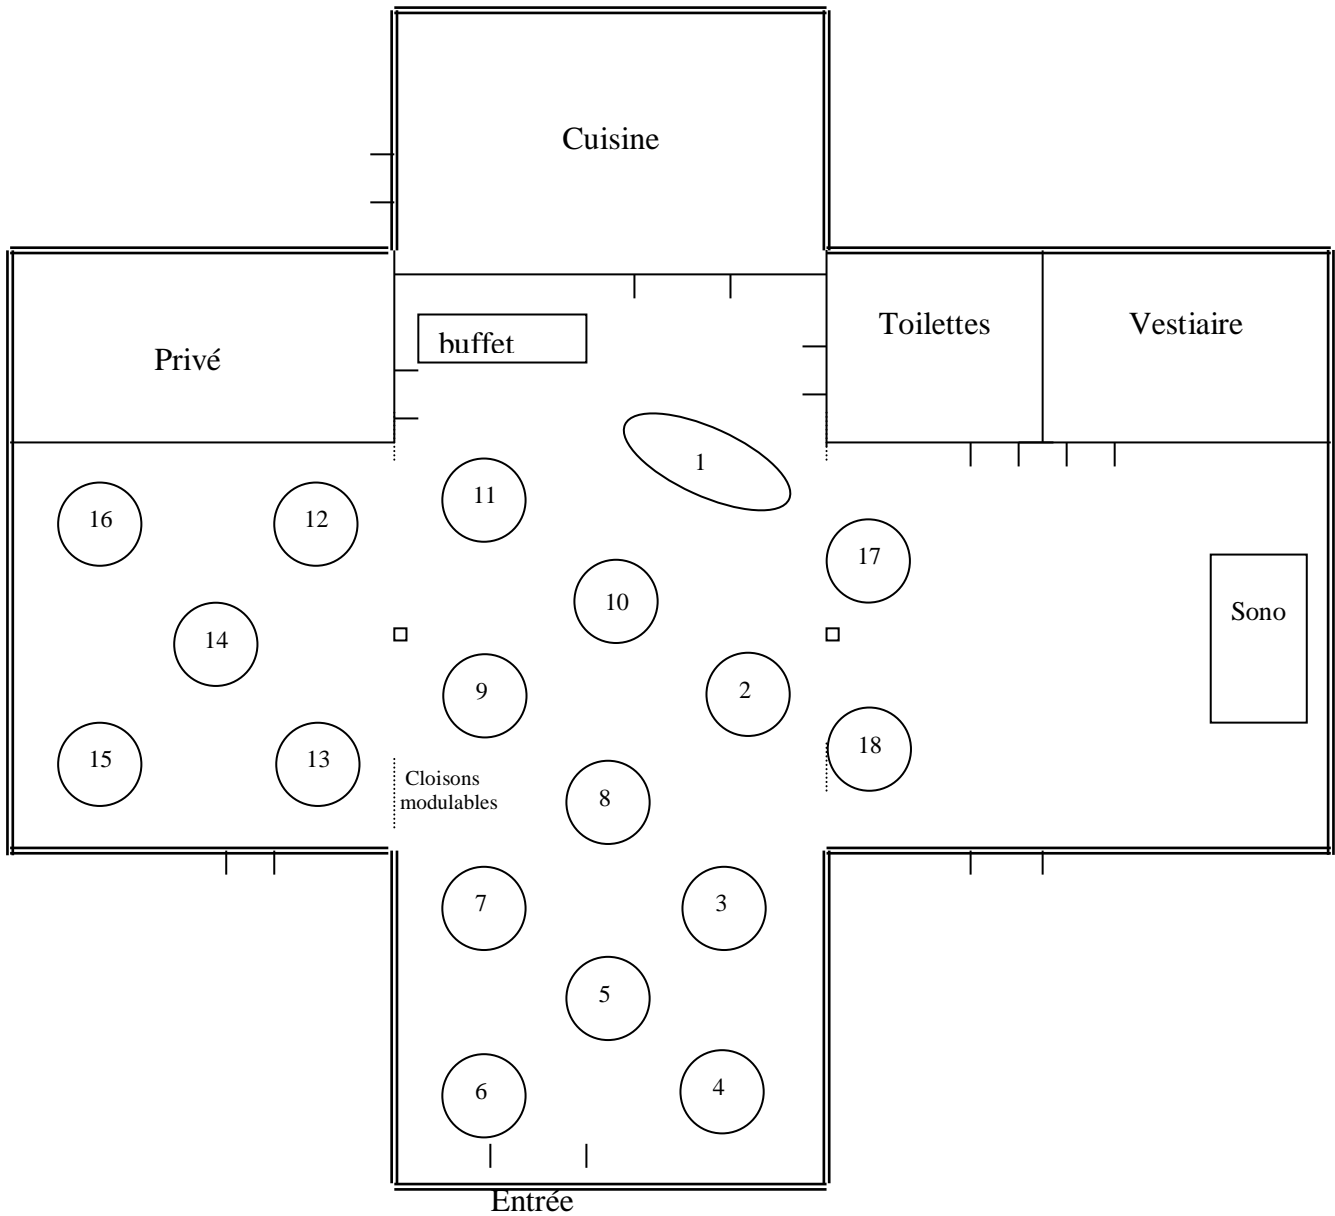

DOMAINE SAINT JEAN DE CHEPY

PLAN DE « GRANGES DES PRES »

N° table	Nom de la table	Nombre de personne
1 (les mariés)		
2		
3		
4		
5		
6		
7		
8		
9		
10		
11		
12		
13		
14		
15		
16		
17		
18		